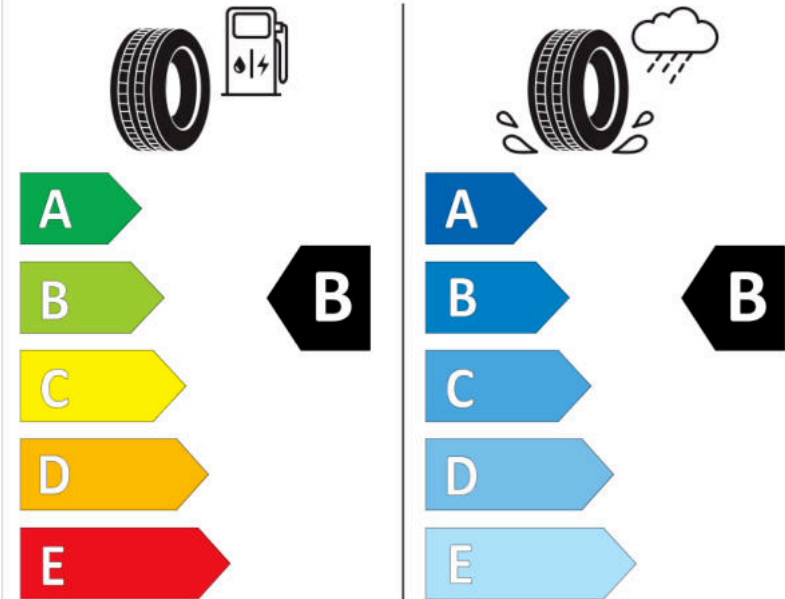

Δελτίο Πληροφοριών Προϊόντος

ΚΑΝΟΝΙΣΜΟΣ (ΕΕ) 2020/740

Μάρκα	MICHELIN
Εμπορική ονομασία	CROSSCLIMATE 2 SUV
Αναγνωριστικό μοντέλου	528199
Διάσταση	255/45R20
Δείκτης ικανότητας φόρτωσης	105
Σύμβολο κατηγορίας ταχύτητας	V
Κατηγορία ως προς την εξοικονόμηση καυσίμου	B
Κατηγορία ως προς την πρόσφυση του ελαστικού σε υγρό οδόστρωμα	B
Κατηγορία εξωτερικού θορύβου κύλισης	B
Τιμή εξωτερικού θορύβου κύλισης	71 dB
Ελαστικό για χρήση σε συνθήκες έντονης χιονόπτωσης	Ναι
Ελαστικό πρόσφυσης στον πάγο	Όχι
Ημερομηνία έναρξης παραγωγής	51/20
Ημερομηνία λήξης παραγωγής	
Κατηγορία Φορτίου	XL
Επιπλέον πληροφορίες	255/45 R20 105V XL TL CROSSCLIMATE 2 SUV MI

ENERG

MICHELIN

528199

255/45R20 105 V XL

C1

2020/740