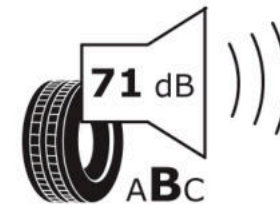

Δελτίο Πληροφοριών Προϊόντος

ΚΑΝΟΝΙΣΜΟΣ (ΕΕ) 2020/740

Μάρκα	MICHELIN
Εμπορική ονομασία	CROSSCLIMATE 2 SUV
Αναγνωριστικό μοντέλου	528199
Διάσταση	255/45R20
Δείκτης ικανότητας φόρτωσης	105
Σύμβολο κατηγορίας ταχύτητας	V
Κατηγορία ως προς την εξοικονόμηση καυσίμου	B
Κατηγορία ως προς την πρόσφυση του ελαστικού σε υγρό οδόστρωμα	B
Κατηγορία εξωτερικού θορύβου κύλισης	B
Τιμή εξωτερικού θορύβου κύλισης	71 dB
Ελαστικό για χρήση σε συνθήκες έντονης χιονόπτωσης	Ναι
Ελαστικό πρόσφυσης στον πάγο	Όχι
Ημερομηνία έναρξης παραγωγής	51/20
Ημερομηνία λήξης παραγωγής	
Κατηγορία Φορτίου	XL
Επιπλέον πληροφορίες	255/45 R20 105V XL TL CROSSCLIMATE 2 SUV MI

ENERG

MICHELIN

528199

255/45R20 105 V XL

C1

2020/740